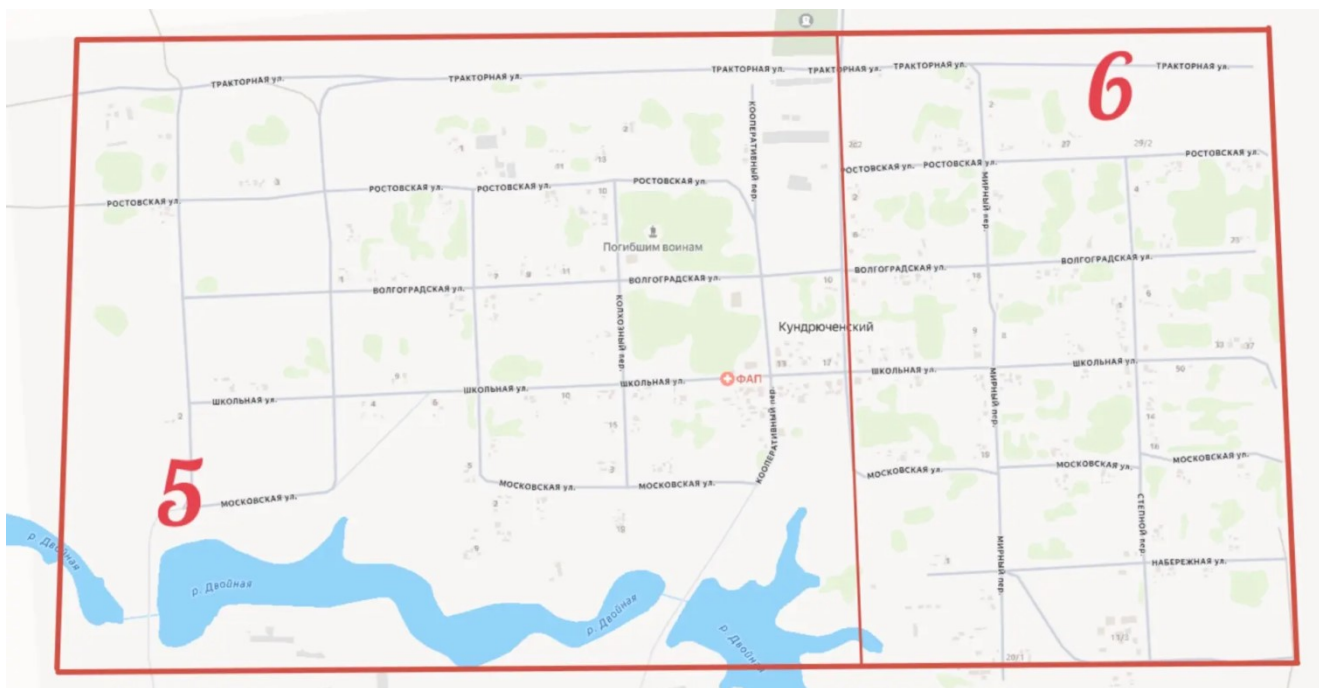

- 5 - Луганский одномандатный избирательный округ № 5
- 6 - Луганский одномандатный избирательный округ № 6