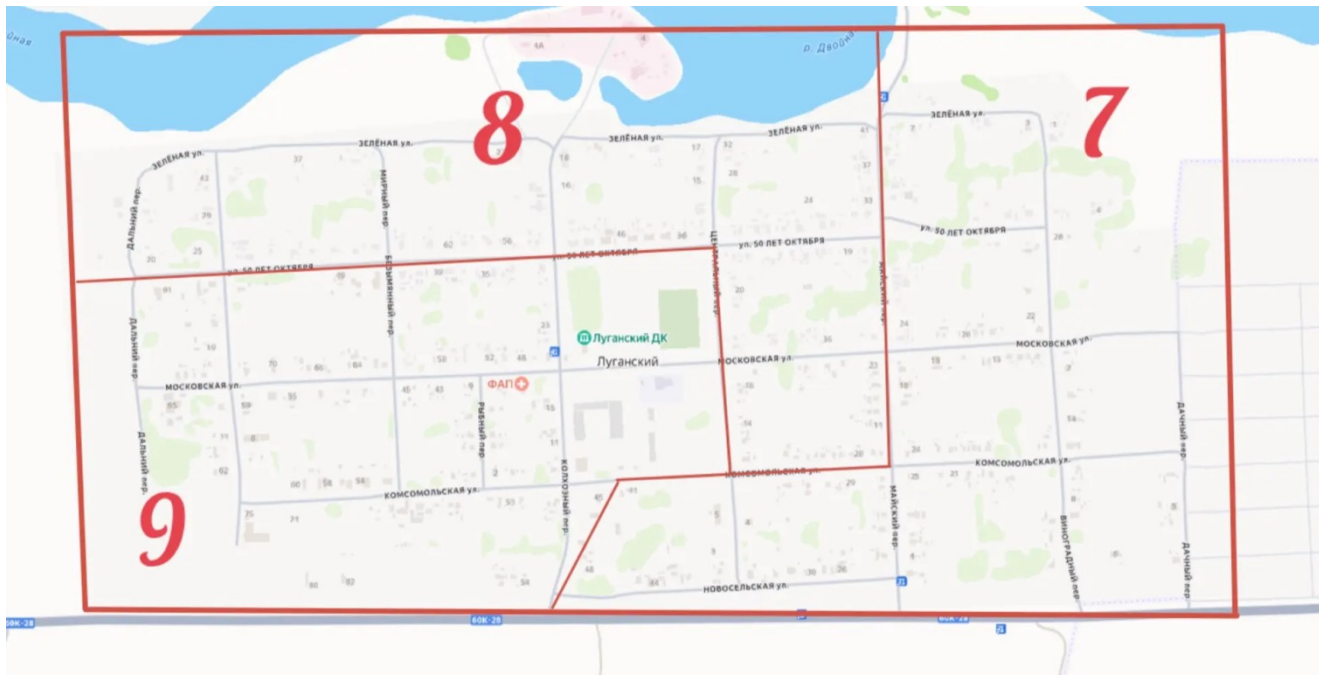

- 7 - Луганский одномандатный избирательный округ № 7
- 8 - Луганский одномандатный избирательный округ № 8
- 9 - Луганский одномандатный избирательный округ № 9